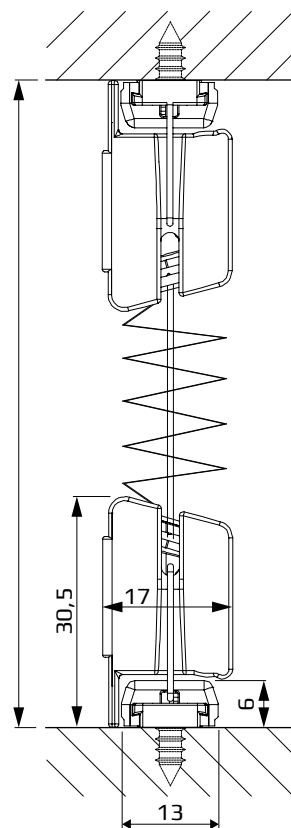

Monteringsalternativ

Montering med spännfot som skruvas fast

Montering med tejplista som löper horisontellt längs fönstrets över- och nederkant.

Kompakta byggmått

Tack vare systemets kompakta byggmått lämpar sig plisségardin small utmärkt till skjutdörrar, inglasade balkonger och fönster med utstickande handtag. Där traditionella gardiner normalt sett inte är möjliga att montera.

List utan handtag

Tack vare den handtaglösa listen tillåts montering i fönster och glaspartier där det tidigare inte varit möjligt på grund av utrymmet.

Säker

Plisségardinen tillverkas alltid barnsäker som standard, enligt SS-EN 13120:2009+A1:2014 "Invändiga Solskydd – funktions och säkerhetskrav".

Mått

Bredd: min 20 cm
max 150 cm (vid höjd 160 cm)
max 120 cm (vid höjd 220 cm)
max 80 cm (vid höjd 250 cm)

Höjd: min 20 cm
max 250 cm

LAGUN
SOLSKYDD