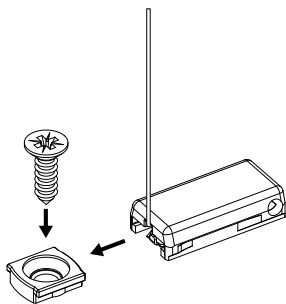

LAGUN

SOLSKYDD

Plisségardin small 16 mm

Svalka på din inglasade balkong

Plisségardin small är tack vare sin nätta konstruktion ett perfekt val till inglasade balkonger och skjutdörrar. Den fungerar dessutom utmärkt till övriga fönster och som tillval kan plisségardin small monteras med tejplister som löper horisontellt längs med fönstrets över- och undersida. Detta möjliggör montering i fönster där det inte är tillåtet eller möjligt att skruva fast produkten, i tex PVC-fönster. På inglasade balkonger innebär det också att du aldrig behöver ta hänsyn till fabrikat eller system för inglasningen vid montering, eftersom tejplisten fäst direkt mot glaset.

Unika egenskaper för Plisségardin small 16 mm

Tvåvägsmanövrering ger precis den utsikt eller insyn du önskar

Kan skruvas eller monteras med tejplista, utan överkan på fönsterkarmen

Vävar i flera kalitээр och färger!

Kompakta byggmått: listdjup endast 16 mm

Lister helt utan utstickande handtag

Monteringsalternativ

Montering med spännfot som skruvas fast

Montering med tejplista som löper horisontellt längs fönstrets över- och nederkant.