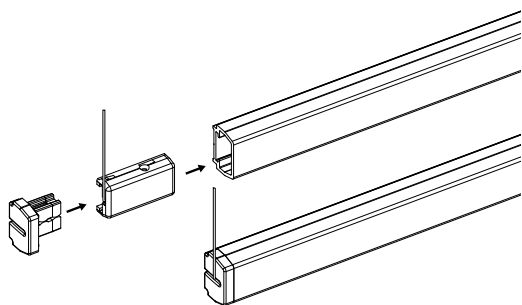

LAGUN

SOLSKYDD

Plisségardin small 16 mm

Svalka på din inglasade balkong

Plisségardin small är tack vare sin nätta konstruktion ett perfekt val till inglasade balkonger och skjutdörrar. Den fungerar dessutom utmärkt till övriga fönster och som tillval kan plisségardin small monteras med tejplister som löper horisontellt längs med fönstrets över- och undersida. Detta möjliggör montering i fönster där det inte är tillåtet eller möjligt att skruva fast produkten, i tex PVC-fönster. På inglasade balkonger innebär det också att du aldrig behöver ta hänsyn till fabrikat eller system för inglasningen vid montering, eftersom tejplisten fäst direkt mot glaset.

Unika egenskaper för Plisségardin small 16 mm

Tvåvägsmanövrering ger precis den utsikt eller insyn du önskar

Kan skruvas eller monteras med tejplista, utan överkan på fönsterkarmen

Vävar i flera kalitээр och färger!

Kompakta byggmått: listdjup endast 16 mm

Lister helt utan utstickande handtag

Monteringsalternativ

Montering med spännfot som skruvas fast

Montering med tejplista som löper horisontellt längs fönstrets över- och nederkant.

Kompakta byggmått

Tack vare systemets kompakta byggmått lämpar sig plisségardin small utmärkt till skjutdörrar, inglasade balkonger och fönster med utstickande handtag. Där traditionella gardiner normalt sett inte är möjliga att montera.